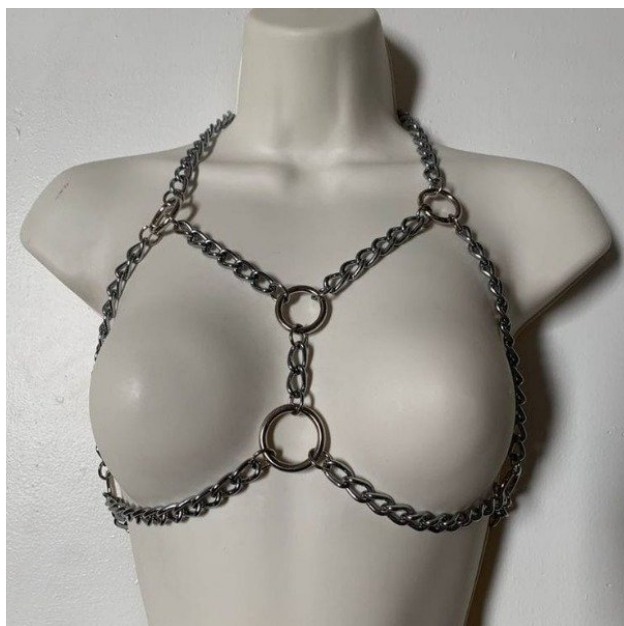

- Medidas: Diámetro mayor 2 cm. Longitud total 17 cm.
-

CONSOLADOR VIDRIO TEMPLADO S.MOON OSITO small

[Read More](#)

SKU: SM-0400-2

Price: \$35,000.00

Stock: instock

Categories: [Consoladores](#)

Product Description