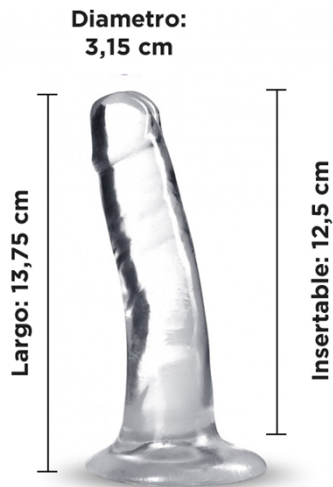

Product Description

DILDO CON SOPAPA TRANSPARENTE

Blush B Yours Plus Hard n Happy es un consolador realista con una ligera curva para la estimulación del punto G y el punto P, y una robusta base de ventosa que se adhiere a cualquier superficie plana y lisa para el tiempo en solitario. O bien, ¡simplemente, para divertirse con un arnés! Hard n Happy tiene una cabeza cónica para facilitar la inserción y es transparente para una óptima visualización durante el juego. Fabricado en TPE, Hard n Happy no contiene ftalatos, fragancias ni látex. Ultrasuave (¡pero lo suficientemente firme para el juego!) y realista

[Read More](#)

SKU: SS-BL-14519

Price: $40,000.00

Stock: instock

Categories: [Con Ventosa](#), [Consoladores](#)

Tags: [consolador](#), [dildo](#), [importado](#), [sopapa](#), [transparente](#), [ventosa](#)

Product Description