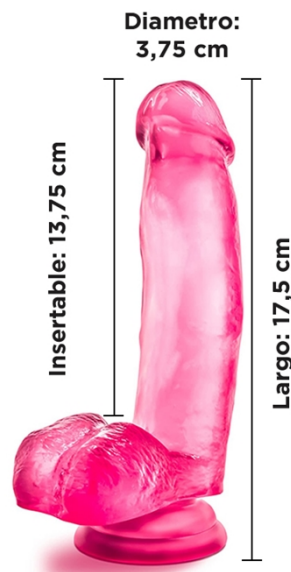

B YOURS - NEO

Dildo NEO 7.5 pulgadas. Fabricado con la tecnología de doble densidad 'sensa feel', una capa externa suave y un núcleo firme. Hace que el consolador se sienta sensiblemente blando, pero rígido. Tiene detalles de texturas y una ventosa en su base. Elaborado con materiales 100% hipoalergénicos. Su tamaño es de 20 cm de largo y 3.5 cm de grosor.

[Read More](#)

SKU: SS-BL-29110

Price: \$40,000.00

Stock: instock

Categories: [Con Ventosa](#), [Consoladores](#)

Tags: [consolador](#), [dildo](#), [fluor](#), [importado](#), [neo](#), [pink](#), [rosa](#), [sopapa](#), [ventosa](#)

Product Description

- SILICONA
- FACIL DE LIMPIAR
- INCREIBLE SUCCION
- APTO ARNES

B YOURS - S Fluor

Sweet n Hard tiene... principiantes. Este... esculpido con todos... piel realista, y bolas... es de 14 cm inserta... circunferencia. Tien... se sujeta firmemen... que puedas divertir... que puedas imagin... este arnés para dor... en pareja. En un de... Sweet n Hard es un... dulce dong tiene la

Product Description

B YOURS - SWEET N HARD 2 - PURPLE

Dildo con testículos y sopapa transparente violeta, tiene el tamaño perfecto en todos los sentidos, mide de largo de 20cm y una circunferencia satisfactoria (diámetro) de 4 cm. Péguelo a cualquier superficie lisa con su robusta ventosa para un viaje con manos libres. O ponlo en tu arnés y lleva a tu amante al éxtasis. Tiene todas las venas, bolas y textura esculpidas de una polla real. Los consoladores Sweet nâ Hard están hechos de PVC blando que es seguro para el cuerpo y no contiene ftalatos.