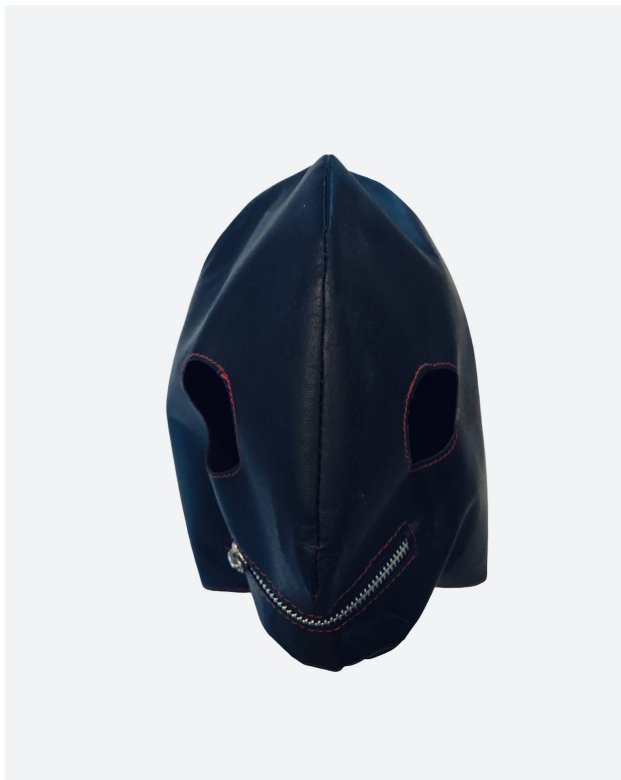

SKU: KS30450

Price: \$7,500.00

Stock: instock

Categories: [Máscaras](#), [SADO](#)

Tags: [bdsm](#), [mascara](#), [sado](#)

Product Description

Máscara Cuero con cierre en Boca

Máscara verdugo de cuero con cierre en boca. Ajustable con correa en nuca

[Read More](#)

SKU: KS22751

Price: \$7,500.00

Stock: instock

Categories: [Máscaras](#), [SADO](#)

Tags: [bdsm](#), [cierre](#), [mascara](#), [negro](#), [sado](#)

Product Description

Máscara Eco-Cuero con cierre en Boca

Máscara verdugo en eco cuero con cierre en boca.
Ajustable con correa en nuca

[Read More](#)

SKU: KS32751

Price: \$7,900.00

Stock: instock

Categories: [Máscaras](#), [SADO](#)

Tags: [bdsm](#), [eco cuero](#), [mascara](#), [negro](#), [sado](#)

Product Description

MORDAZA BOLA ROJA

- NEGRA ECO CUERO Y TACHAS ROJAS
- Diámetro de bola: 3.5 cm

[Read More](#)

SKU: FA-0716-01-01

Price: \$15,500.00

Stock: instock

Categories: [Mordiscos](#), [SADO](#)