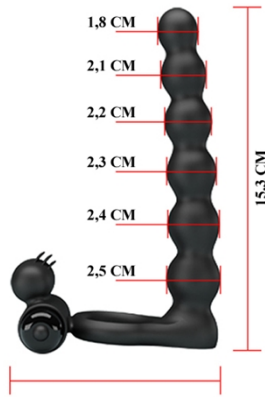

Anillo con vibrador para doble penetración

[Read More](#)

SKU: SS-PL-210218

Price: $85,000.00

Stock: instock

Categories: [Anal](#), [Anillos](#)

Tags: [anal](#), [anillo](#), [doble](#), [pretty love](#)

Product Description

Anillo con vibrador para doble penetración, proporciona erecciones más largas y firmes, retrasará la eyaculación para una satisfacción prolongada. Diseñado con todos los atributos de un anillo para el pene, que restringe el flujo sanguíneo para mantener la erección, también cuenta con el extra adicional de un estante para pene robusto y vibrante. Hecho de silicona suave e impermeable. Tener diez funciones de vibración le brinda la oportunidad de experimentar con pulsos y velocidades.