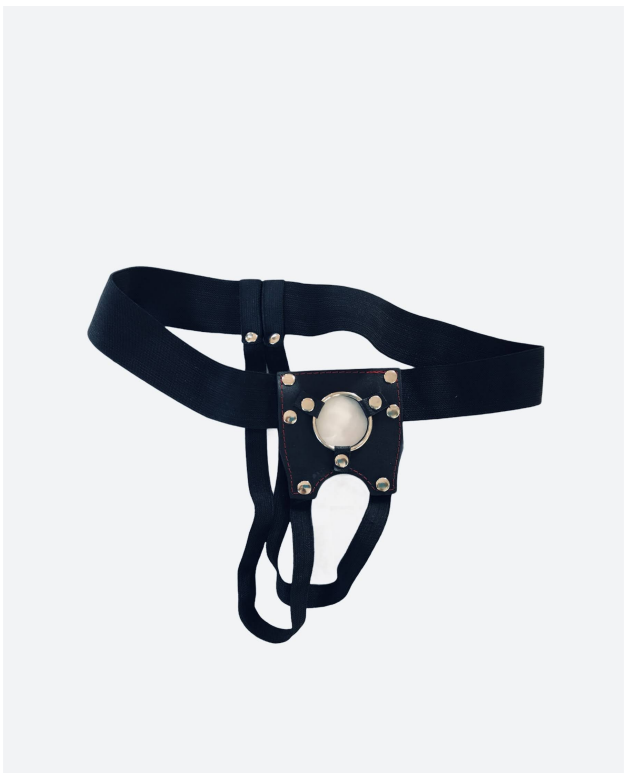

Product Description

Arnes Hombre

Arnés de cuero con cinturón elastizado y aro de 4 cm de diámetro

[Read More](#)

SKU: KS20651

Price: $9,900.00

Stock: instock

Categories: [Arneses](#), [SADO](#)

Tags: [arnes](#), [bdsm](#), [hombre](#), [masculino](#), [sado](#)