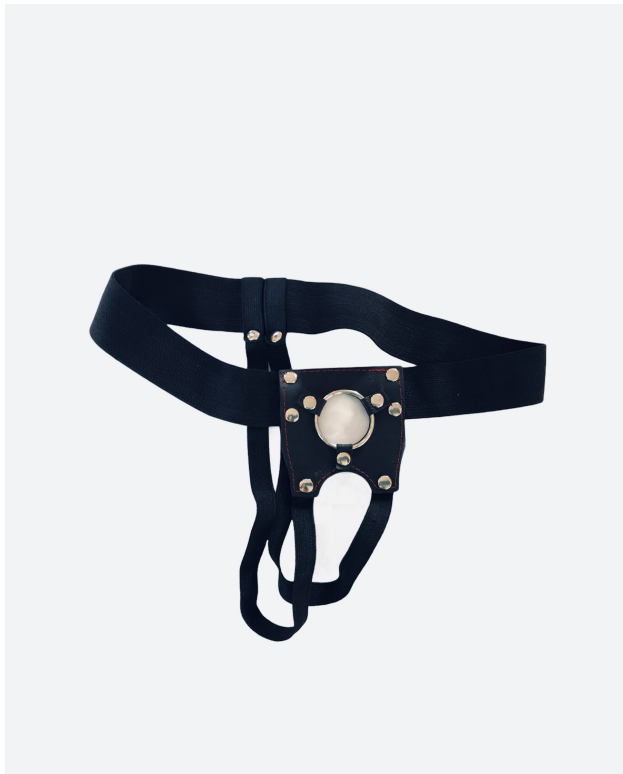

Tags: [4 cm](#), [arnes](#), [bdsm](#), [cinturonga](#), [cuero](#), [sado](#)

Product Description

Arnés de 5 cm con cinturón

Arnés con aro de 5 cm de diámetro, con cinturón regulable

[Read More](#)

SKU: KS25052

Product Description

ARNES ECO-CUERO FEMENINO 3 EN 1 - CORREA REGULABLE

- Color: Negro
- Medidas: Diámetro interior 3 cm. Diámetro mayor 5 cm. Diámetro menor 4 cm.
- Texturas: Flexible Rugoso/Relieve

[Read More](#)

SKU: FA-0105-03-1

Price: \$14,500.00

Stock: instock

Categories: [Arneses](#), [SADO](#)

Tags: [arnes](#), [bdsm](#), [sado](#)

Product Description

Arnes Hombre

Arnés de cuero con cinturón elastizado y aro de 4 cm de diámetro

[Read More](#)

SKU: KS20651

Price: \$9,900.00

Stock: instock

Categories: [Arneses](#), [SADO](#)

Tags: [arnes](#), [bdsm](#), [hombre](#), [masculino](#), [sado](#)

Product Description

ARNES MASCULINO 3 EN 1 - CUERO AJUSTABLE