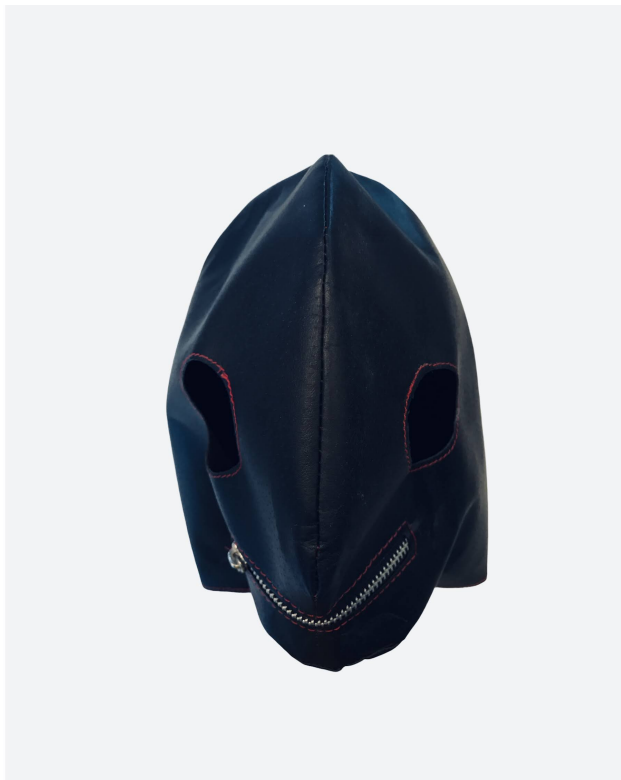

Máscara Eco-Cuero con cierre en Boca

Máscara verdugo en eco cuero con cierre en boca.
Ajustable con correa en nuca

[Read More](#)

SKU: KS32751

Price: $7,900.00

Stock: instock

Categories: [Máscaras](#), [SADO](#)

Tags: [bdsm](#), [eco cuero](#), [mascara](#), [negro](#), [sado](#)

Product Description