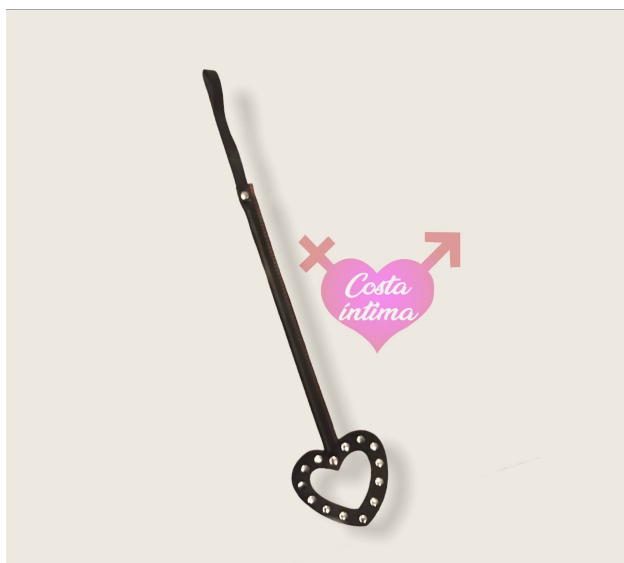

## PALMETA CORAZON DOBLE

[Read More](#)

**SKU:** palmeta corazon Kimki

**Price:** \$4,500.00

**Stock:** instock

**Categories:** [Látigos/Palmetas](#), [SADO](#)

**Tags:** [fusta](#), [latigo](#), [palmeta](#), [sado](#)

### Product Description

Una excelente palmeta doble hoja(11cm ancho x 27cm largo) para amas muy duras. Deja plasmada en su piel tu dureza. Mango con aro en forma D

---