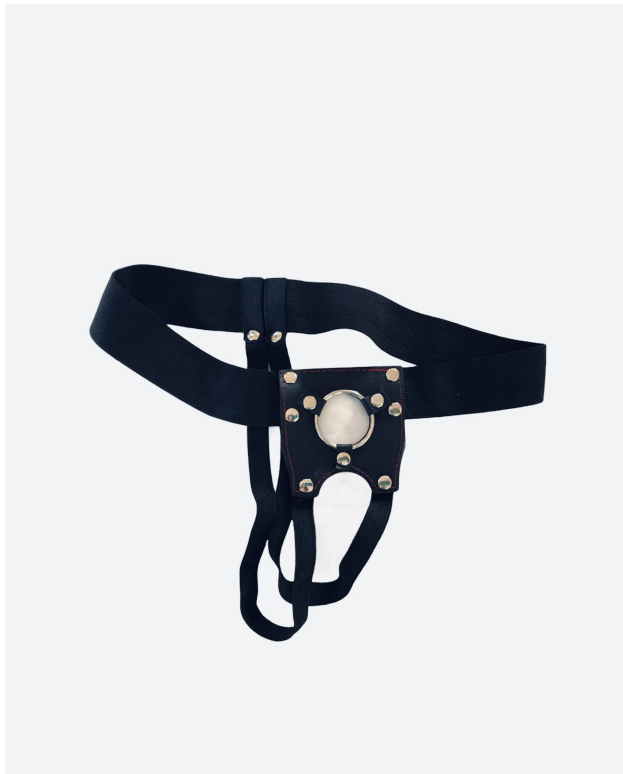

Product Description

ARNES ECO-CUERO FEMENINO 3 EN 1 - CORREA REGULABLE

- Color: Negro
- Medidas: Diámetro interior 3 cm. Diámetro mayor 5 cm. Diámetro menor 4 cm.
- Texturas: Flexible Rugoso/Relieve

[Read More](#)

SKU: FA-0105-03-1

Price: \$14,500.00

Stock: instock

Categories: [Arneses](#), [SADO](#)

Tags: [arnes](#), [bdsm](#), [sado](#)

Product Description

Arnes Hombre

Arnés de cuero con cinturón elastizado y aro de 4 cm de diámetro

[Read More](#)

SKU: KS20651

Price: \$9,900.00

Stock: instock

Categories: [Arneses](#), [SADO](#)

Tags: [arnes](#), [bdsm](#), [hombre](#), [masculino](#), [sado](#)

Product Description

ARNES MASCULINO 3 EN 1 - CUERO AJUSTABLE