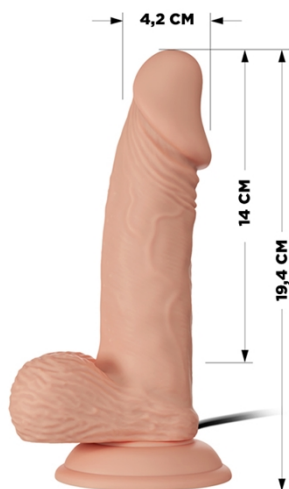

Product Description

DILDO CON VIBRACION DE TEXTURA PELLIZCABLE CON SOPAPA

[Read More](#)

SKU: SS-PL-008105ZR

Price: \$49,000.00

Stock: instock

Categories: [Con Ventosa](#), [Importados](#), [Vibradores](#)

Product Description

Nuevo dildo de 15,5 c m de superficie insertable, con 4,6 cm de diametro, diseñado en suave silicona con extremo realismo. Sopapa de alta fijación y control remoto de pilas (2AA).

Dildo con vibracion y sopapa de textura pellizcable