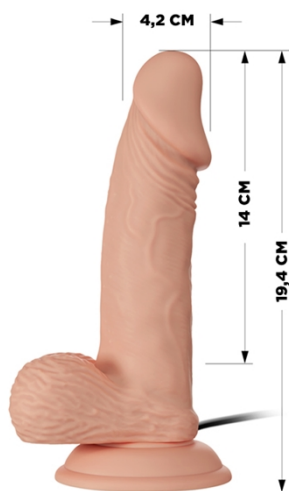

Price: $40,000.00

Stock: instock

Categories: [Con Ventosa](#), [Consoladores](#)

Tags: [consolador](#), [dildo](#), [importado](#), [sopapa](#), [transparente](#), [ventosa](#)

Product Description

DILDO CON VIBRACION DE TEXTURA PELLIZCABLE CON SOPAPA

[Read More](#)

SKU: SS-PL-008105ZR

Price: $49,000.00

Stock: instock

Categories: [Con Ventosa](#), [Importados](#), [Vibradores](#)

Product Description

Nuevo dildo de 15,5 c m de superficie insertable, con 4,6 cm de diametro, diseñado en suave silicona con extremo realismo. Sopapa de alta fijación y control remoto de pilas (2AA).